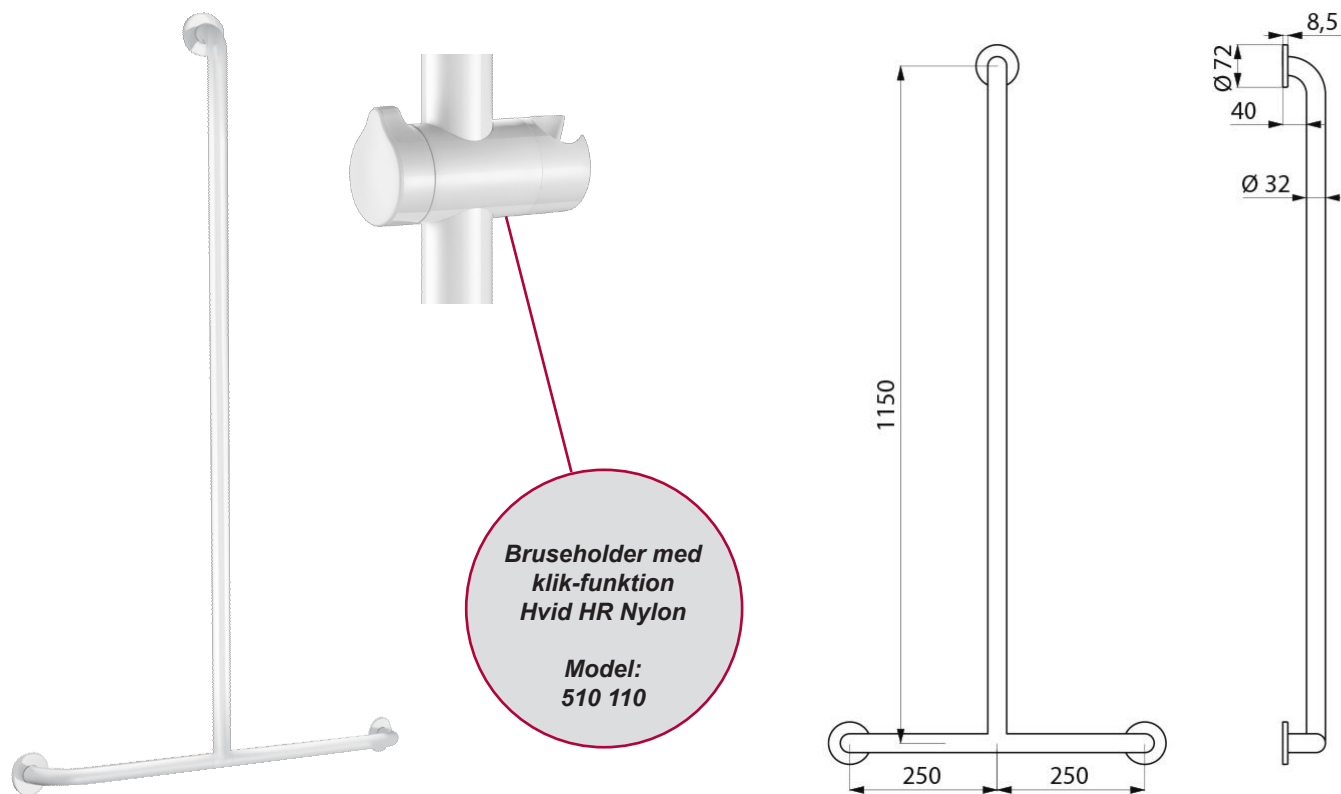

Alpha bruse-tværgreb til badeværelset

- hverdagskomfort på rette niveau

ALPHA - Bruse-tværgreb i hvidlakeret rustfrit stål

Model: 35440 W

Alpha bruse-tværgreb i hvidlakeret rustfrit stål AISI 304 med vægroset og skjult befæstigelse. Har kort afstand ind til væg på kun 40 mm, minimerer at brugeren kan få armen i klemme.

Bruseholder i hvid nylon model 510110 skal bestilles separat.

Alpha Care's bruse-tværgreb kan anvendes sammen med bruseholder i hvid nylon og det er også muligt at montere hængesæde på det tværgående greb. Produktet er velegnet til plejehjem, beskyttede boliger samt private hjem m.v.

Ved montering på gips- eller trævægge **SKAL** der anvendes andre typer af befæstigelse. Kontakt da din skruelieferandør.

Max. belastningstryk: 135 kg - Testet til over 200 kg.

Specifikationer:

Højde: 1150 mm

Afstand fra væg: 40 mm

Bredde: 500 mm

Dimension: Ø 32 mm

02/25